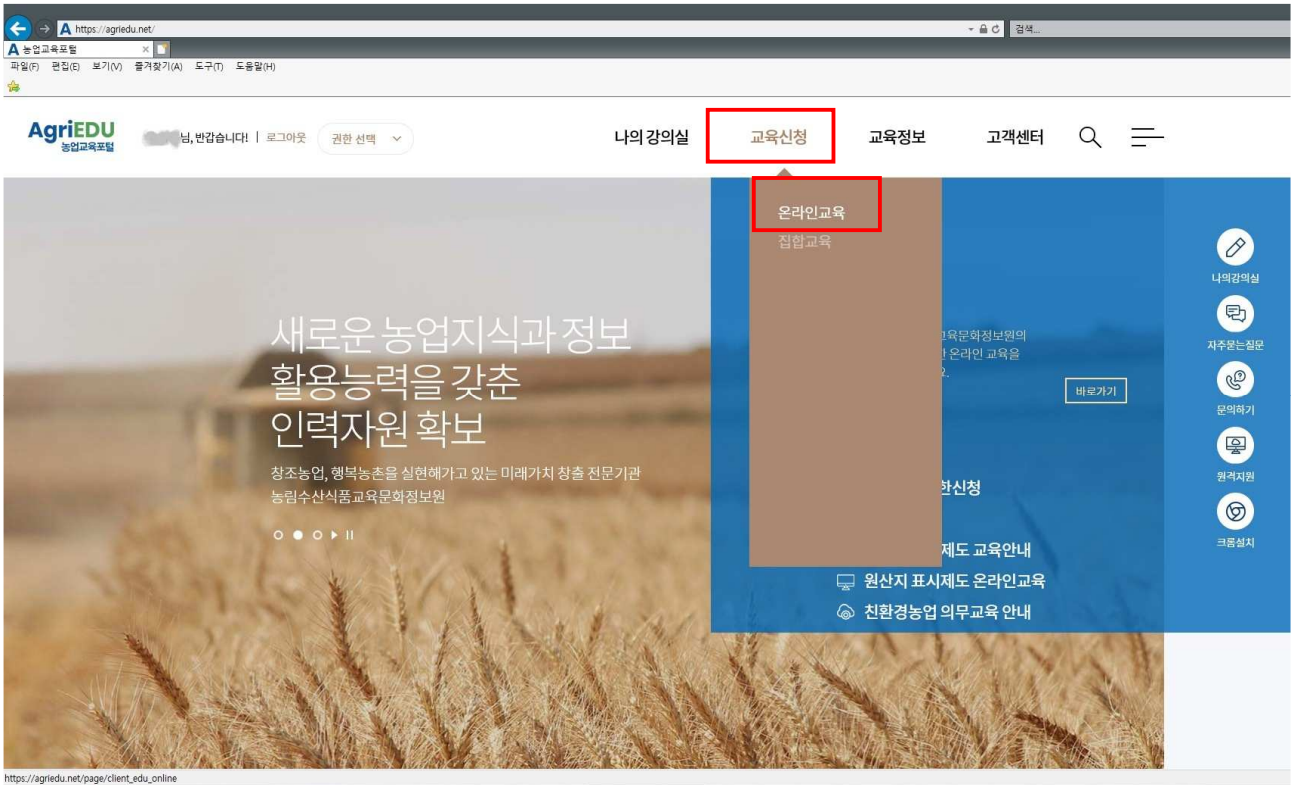

▷ 농업교육포털 온라인 교육 수강신청 방법

1. 농업교육포털 사이트 접속 <https://agriedu.net/>

2. 회원가입 또는 로그인

3. 교육신청 ⇨ 온라인교육

4. 검색어 [귀농] 입력후 조회 ⇨ 하단 스크롤, 다음페이지 이용

5. 지정과목표 확인 후 수강신청

농업교육포털

90% 이상 수강시 무료