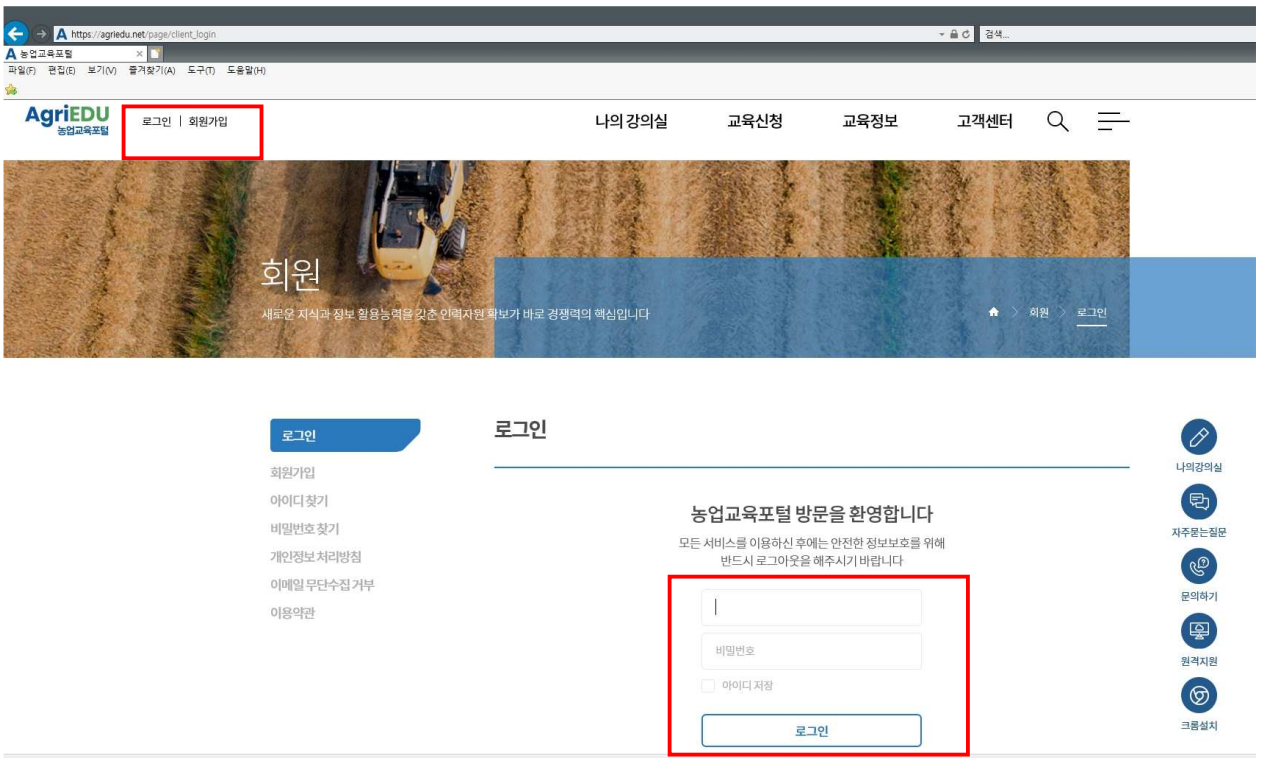

▷ 농업교육포털 온라인 교육 수강신청 방법

1. 농업교육포털 사이트 접속 <https://agriedu.net/>

2. 회원가입 또는 로그인

3. 교육신청 ⇨ 온라인교육

4. 검색어 [귀농] 입력후 조회 ⇨ 하단 스크롤, 다음페이지 이용

5. 지정과목표 확인 후 수강신청

농업교육포털

90% 이상 수강시 무료