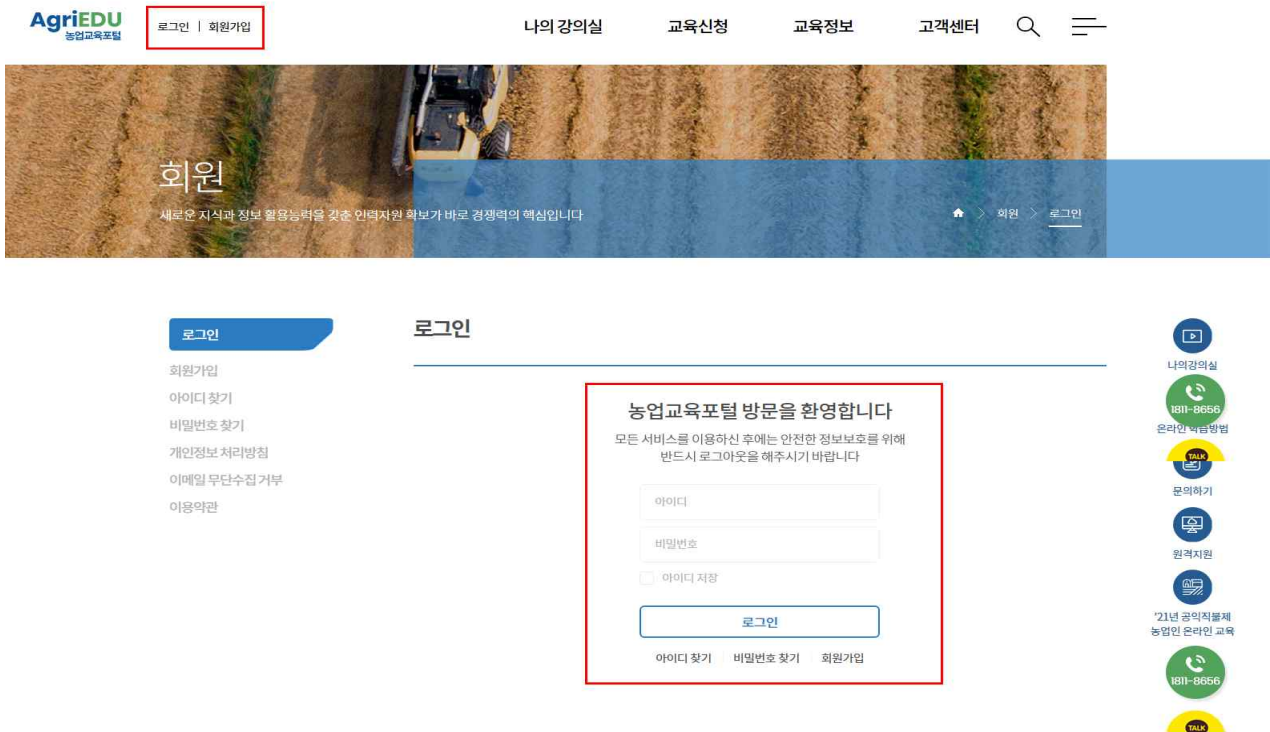

▷ 농업교육포털 온라인 교육 수강신청 방법

1. 농업교육포털 사이트 접속 <https://agriedu.net/>

2. 회원가입 또는 로그인

3. 교육신청 ⇨ 온라인교육

4. 검색어 '귀농귀촌' 입력후 조회 ⇨ 하단 스크롤, 다음페이지 이용

5. 과목 확인 후 지정 과목 선택하여 수강신청

농업교육포털

나의 강의실 교육신청 교육정보 고객센터

온라인교육

집합교육

온라인교육

교육분류 대분류 중분류

검색어 귀농귀촌 🔍

▶ 현재 총 63개의 온라인 교육과정이 등록되어 있습니다.

교육과정명	신청/교육기간	맛보기/신청
 <p>[귀농귀촌]귀농귀촌인을 위한 집짓기 모바일 학습가능 교육대상 일반인,귀농·귀촌 희망자 교육시간 1시간 38분 90% 이상 수강시 수료</p>	<p>신청기간 2021-02-01 ~ 2021-02-28</p> <p>교육기간 2021-02-01 ~ 2021-02-28</p>	<p>맛보기</p> <p>수강신청</p>
 <p>[귀농귀촌]사회적 농업과 사회적 농장 운영사례 모바일 학습가능 교육대상 일반인,귀농·귀촌 희망자 교육시간 1시간 38분 90% 이상 수강시 수료</p>	<p>신청기간 2021-02-01 ~ 2021-02-28</p> <p>교육기간 2021-02-01 ~ 2021-02-28</p>	<p>맛보기</p> <p>수강신청</p>
 <p>[귀농귀촌]귀농귀촌과 농촌형 사회적 경제 모바일 학습가능</p>	<p>신청기간</p>	<p>맛보기</p>

1811-8656 상담하기

6. 나의강의실 ⇨ 강의실 입장

AgriEDU 농업교육포털 님, 반갑습니다! | 로그아웃 권한 선택

나의 강의실 교육신청 교육정보 고객센터 🔍 ≡

나의강의실

새로운 지식과 정보 활용능력을 갖춘 인력자원 확보가 바로 경쟁력의 핵심입니다

🏠 > 나의 강의실 > 학습현황 > 학습중인 과정

학습현황